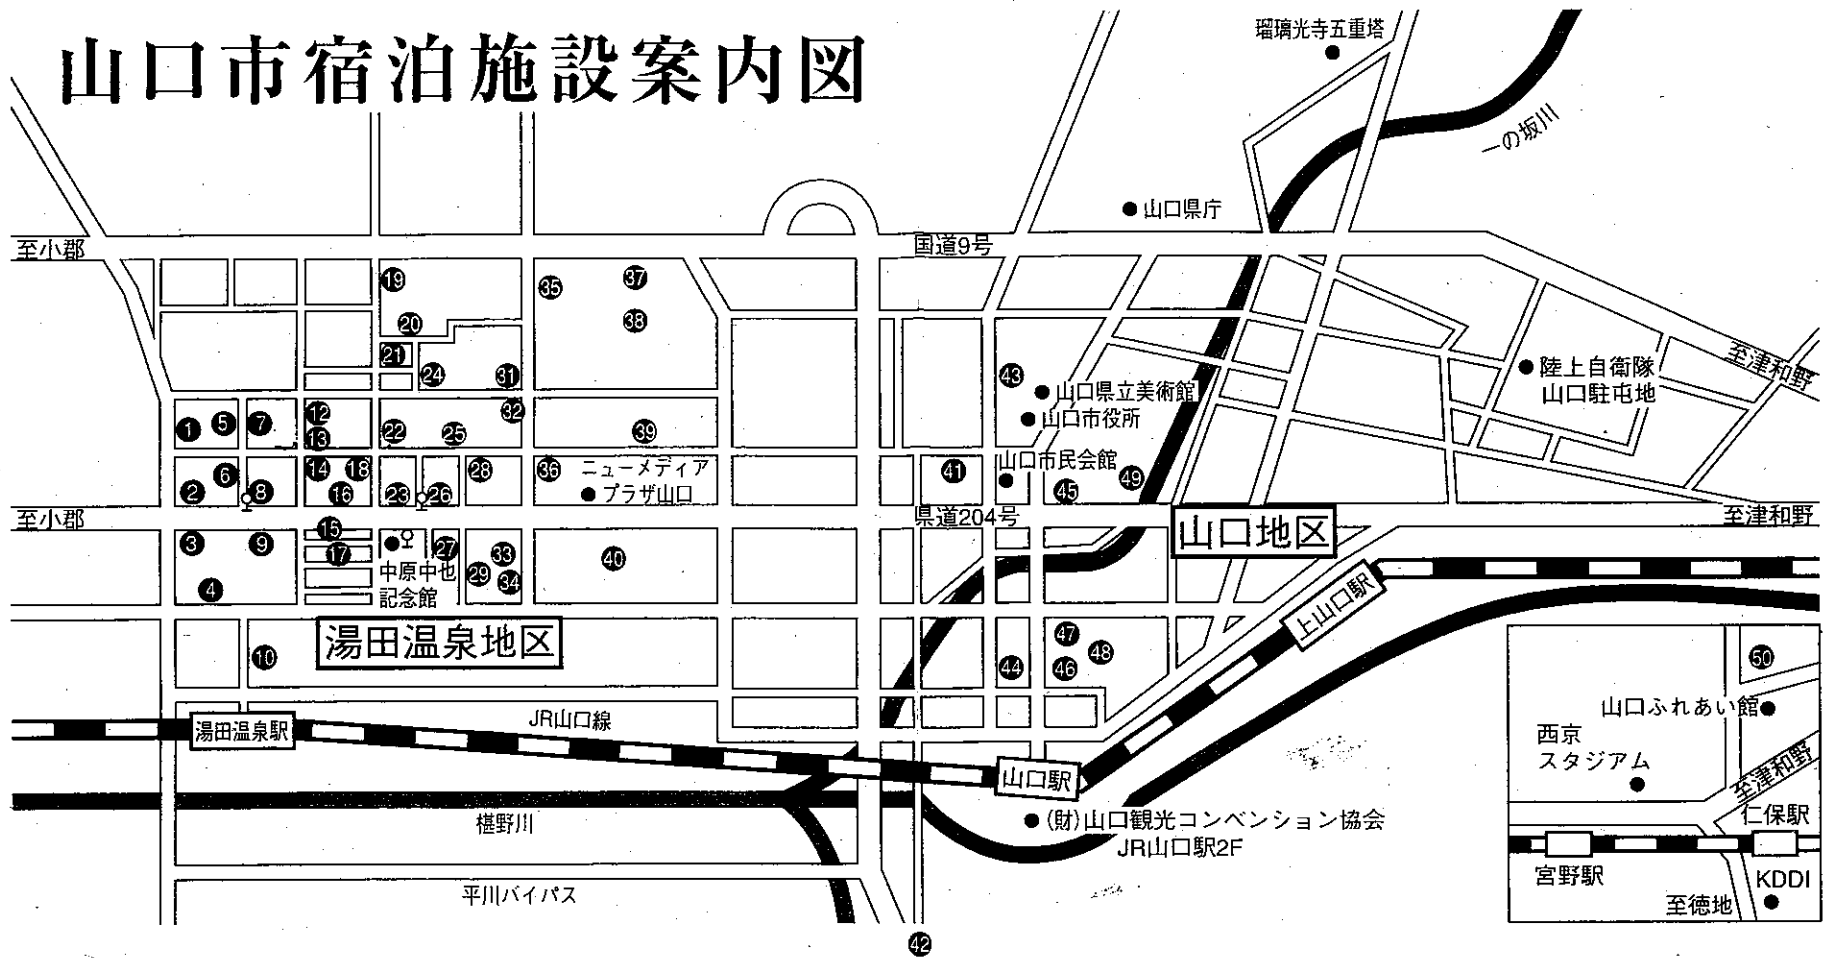

山口市宿泊施設案内図

湯田温泉地区 湯田温泉旅館協同組合 083-920-3000

- | | |
|----------------------|--------------------|
| ② 西の雅常盤 083-922-0091 | ⑬ 梅乃屋 922-0051 |
| ③ ホテルタナカ 922-6525 | ⑭ ニューかめ福 924-7000 |
| ④ 京栄旅館 922-1464 | ★⑮ 一福旅館 922-1736 |
| ⑤ 栄屋旅館 922-0838 | ⑯ お多福旅館 922-0842 |
| ⑦ ホテル菫 良久 922-0333 | ⑰ 湯田温泉西村屋 922-0250 |
| ⑧ ホテルかめ福 922-7000 | ⑱ 一富士旅館 922-0119 |
| ⑨ ホテルニュータナカ 923-1313 | ⑳ 入船旅館 922-0826 |
| ⑩ ちかしげ旅館 922-1030 | ㉑ 湯引当野原 922-0018 |
| | ㉒ 松田屋ホテル 922-0125 |
| ⑫ 国民宿舎小てる 922-3240 | ㉓ よし家旅館 922-0630 |

山口地区 山口旅館組合 922-4006

- | | |
|---------------------------|---------------------------|
| ②⑤ プラザホテル寿 922-3800 | ④⑤ 末次旅館 922-3890 |
| ②⑥ ホテル松政 922-2000 | ④⑥ ホテルα-1山口インター 927-6633 |
| ②⑦ 西京旅館 922-0320 | ④⑦ ホテル・ラ・フランチェスカ 934-1888 |
| ②⑧ 山水園 922-0560 | ④⑧ 青柳旅館 922-0936 |
| ②⑨ ビジネスホテル富士の家 922-0536 | ★④⑨ サンルート国際ホテル山口 923-3610 |
| ②⑩ スーパーホテル山口湯田温泉 921-9000 | ④⑩ 山口観光ホテル 922-0356 |
| ②⑪ ビジネスホテル菊泉 922-1545 | ★④⑪ 太陽堂旅館 922-0897 |
| ★②⑫ ビジネスホテルうえの 922-6600 | ★④⑫ 柳井旅館 922-1667 |
| ②⑬ ビジネスホテル仲陽 924-3111 | ★④⑬ 惣野旅館 922-1021 |
| ★②⑭ ビジネスホテル三愛 925-1611 | ④⑭ 山口ユースホテル 928-0057 |